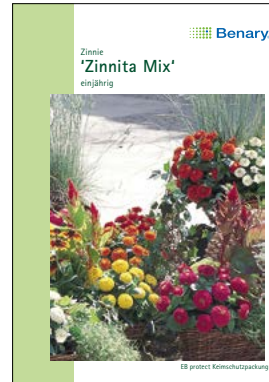

Y 1730 85 Zinnita Mix