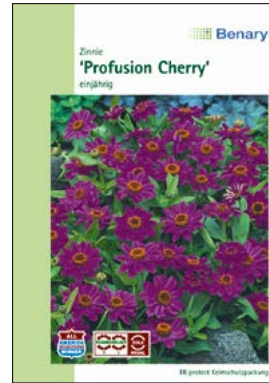

Beschreibung	Art.-Nr.	Serie
☉	Viola wittrockiana Schweizer Riesen Silberbraut Beliebte, riesenblumige Rasse für Beete und Grabbepflanzung. 15cm, Aussaat: VI–VIII	X 9870 81	S NF
☉	Viola wittrockiana Bravissimo® Mix F2 Aufrecht getragene, dem Beschauer zugekehrte Blüten. 15cm, Aussaat: VI–VIII	X 4740 81	S GF
2	Viscaria alpina Alpenpechnelke Blühfreudige Alpenblume für Steingärten. 10cm, Aussaat: III–IX	Y 0040 87	S NF
Z	☉ Zinnia angustifolia Perserteppich Bunte Mischung hübscher, gefüllter und halbgefüllter Zinnien. 40cm, Aussaat: IV–V	Y 0420 81	S NF
	☉ Zinnia hybrida Profusion Cherry · Bella Benary Runder Wuchs und große, leuchtende Blüten zeichnen diese Sorte aus. 30cm, Aussaat: IV–V	Y 0530 85	BB
	☉ Zinnia hybrida Profusion Mix · Bella Benary Runder Wuchs und große, leuchtende Blüten zeichnen diese Sorte aus. 30cm, Aussaat: IV–V	Y 0599 85	BB
	☉ Zinnia elegans Zinnita® Mix · Bella Benary Hübscher, runder Wuchs mit leuchtenden großen Farbbällen. 20cm, Aussaat: IV–V	Y 1730 85	BB
	☉ ✕ Zinnia elegans Queen Red Lime · Bella Benary Außergewöhnliche, moderne Farbe. Zahlreiche stabile Blütenstiele. 60–75cm, Aussaat: IV–V	Y 2420 85	BB
	☉ ✕ Zinnia elegans Oklahoma Formelmischung · Bella Benary Eine reichhaltige Mischung phantastischer Farben. 80cm, Aussaat: IV–VI	Y 1950 85	BB
	☉ ✕ Zinnia elegans Benarys Riesen weinrot · Bella Benary Hochgefüllte, kräftig burgundrote Blüten. 80cm, Aussaat: IV–VI	Y 5861 85	BB
	☉ ✕ Zinnia elegans Benarys Riesen Limette · Bella Benary Diese modische, limettenhafte Farbe ist einzigartig bei Zinnien. 80cm, Aussaat: IV–VI	Y 5010 85	BB
	☉ Zinnia elegans Lilliput Formelmischung Bunte Mischung hübscher, gefüllter und halbgefüllter Zinnien. 40cm, Aussaat: IV–VI	Y 1310 81	S NF
	☉ Zinnia elegans Pulcino Mix Bunte Mischung hübscher, gefüllter und halbgefüllter Zinnien. 40cm, Aussaat: IV–VI	Y 3200 81	S NF
	☉ Zinnia elegans Thumbelina, Zwerg-Zinnie Hübsche, reich und lange blühende Zinnien. 15cm, Aussaat: IV–VI	Y 4120 81	S NF
	☉ Zinnia elegans Dahliablütige Formelmix Farbenfrohe reich und lange blühende Sommerblume. 80cm, Aussaat: IV–VI	Y 5930 81	S NF
	☉ Zinnia elegans Dahliablütige MIX Farbenfrohe reich und lange blühende Sommerblume. 80cm, Aussaat: IV–VI	Y 6940 81	S NF
	☉ Zinnia elegans Kaktus Burpees Spielarten Hübsche, reich und lange blühende Zinnien. 40cm, Aussaat: IV–VI	Y 8570 81	S NF

Y 0530 85 Profusion Cherry