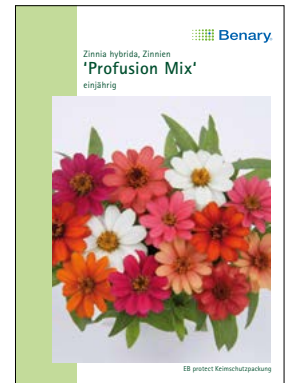

Y 0599 85 Profusion Mix