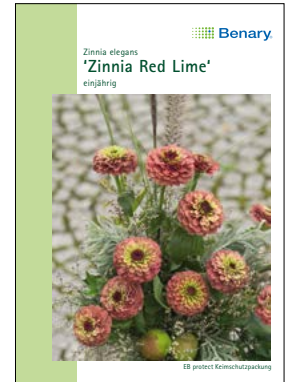

Y 2420 85 Zinnia Red Lime