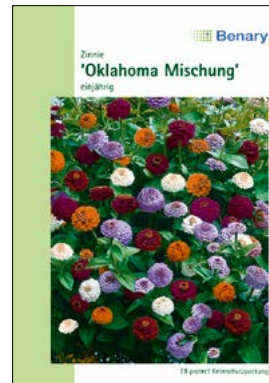

DAS BENARY-SORTIMENT | V-Z

☉ einjährig, ☼ zweijährig, 2 Stauden, ☼ Topfpflanze, ✕ Schnittblume

BB = farbige Bildtüten im Format 115 x 164 mm

S NF = farbige Bildtüten im Normalformat 82 x 114 mm

S GF = farbige Bildtüten im Großformat 82 x 150 mm

Y 0530 85 Profusion Cherry

Y 0599 85 Profusion Mix

Y 1730 85 Zinnita Mix

Y 2420 85 Zinnia Red Lime

Y 1950 85 Oklahoma Mischung

Y 1310 81 Zinnia Lilliput Mix

Y 3200 81 Pulcino Mix

Y 5930 81 Dahliablütige F-Mix