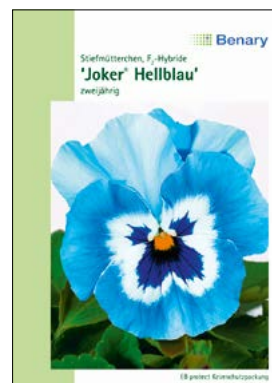

X 3830 85 Joker Hellblau