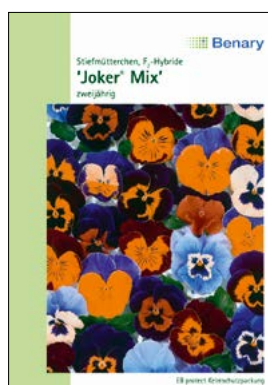

X 3980 85 Joker Mix