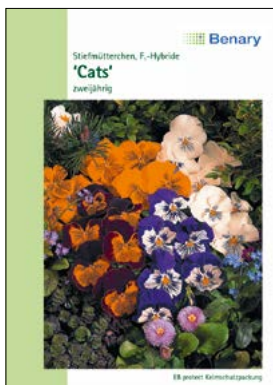

X 0610 85 Cats