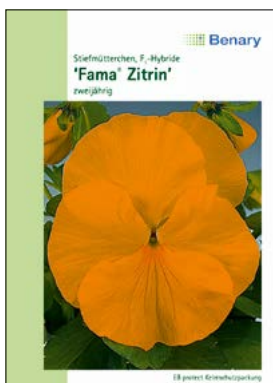

X 0220 85 Fama Zitrin