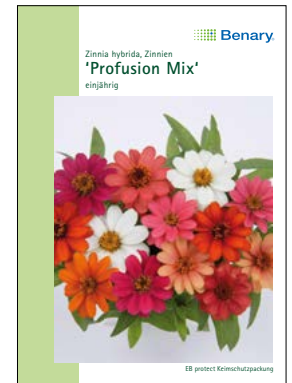

Y 0599 85 Profusion Mix