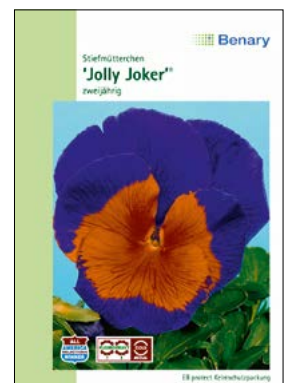

X 3880 85 Jolly Joker

	Beschreibung	Art.-Nr.	Serie
☺	Viola cornuta Sorbet F1 Mix · Bella Benary Reichhaltige Mischung in vielen phantastischen Farben. 15cm, Aussaat: VI–VIII	W 8520 85	BB
☺	Viola cornuta Admiration Sehr hübsche, frühblühende Zierpflanze. 15cm, Aussaat: VII	W 9020 81	S NF
☺	Viola cornuta Prinzeß Mischung Die Mischung besticht durch kompakt-buschigen Wuchs. 15cm, Aussaat: VI–VII	W 8890 81	S GF
4	Prinzeß Mischung Königin Charlotte Frühblühendes, wohlriechendes Duftveilchen. 10cm, Aussaat: XII–II	W 9770 81	S NF
☺	Viola wittrockiana Cats F1 Mix · Bella Benary Außergewöhnliche Blütenfarbe mit feiner markanter Strichelung. 15cm, Aussaat: VI–VIII	X 0610 85	BB
☺	Viola wittrockiana Fancy F1 Silberblau mit Auge · Bella Benary Besticht durch den Kontrast des dunkelblauen Auges zum frischen gelb. 13cm, Aussaat: VI–VII	X 0402 85	BB
☺	Viola wittrockiana Fama® Flieder · Bella Benary Die Sorte beinhaltet ausgewogene Farbabsufung sämtlicher Fliedertöne. 15cm, Aussaat: VI–VIII	X 0180 85	BB
☺	Viola wittrockiana Fama® Flieder Die Sorte beinhaltet ausgewogene Farbabsufung sämtlicher Fliedertöne. 15cm, Aussaat: VI–VIII	X 0180 81	S GF
☺	Viola wittrockiana Fama® Blue Angel Schöne Sorte in den Farben Hellblau-weiß mit Auge. 15cm, Aussaat: VI–VIII	X 0190 85	BB
☺	Viola wittrockiana Fama® Zitrin · Bella Benary Besticht durch ihren erfrischenden Farbton. 15cm, Aussaat: VI–VIII	X 0220 85	BB
☺	Viola wittrockiana Fama® Zitrin Besticht durch ihren erfrischenden Farbton. 15cm, Aussaat: VI–VIII	X 0220 81	S GF
☺	Viola wittrockiana Fama® Spanish Eyes · Bella Benary Sie präsentiert sich rassig und ausdrucksstark. 15cm, Aussaat: VI–VIII	X 0390 85	BB
☺	Viola wittrockiana Fama® Mischung · Bella Benary Aufregende Farbkombinationen sind charakteristisch für diese Mischung. 15cm, Aussaat: VI–VIII	X 0460 85	BB
☺	Viola wittrockiana Joker® F2 Hellblau · Bella Benary Interessante Farbkombinationen zeichnen die ersten Frühjahrsboten aus. 15cm, Aussaat: VI–VIII	X 3830 85	BB
☺	Viola wittrockiana Joker® F2 Jolly Joker · Bella Benary Interessante Farbkombinationen zeichnen die ersten Frühjahrsboten aus. 15cm, Aussaat: VI–VIII	X 3880 85	BB