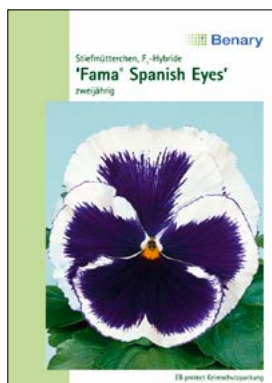

X 0390 85 Fama Spanish Eyes