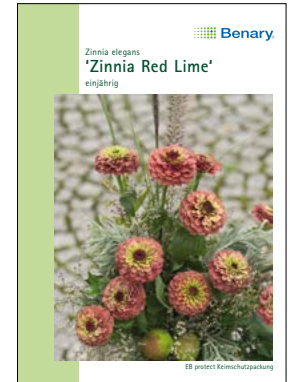

Y 2420 85 Zinnia Red Lime