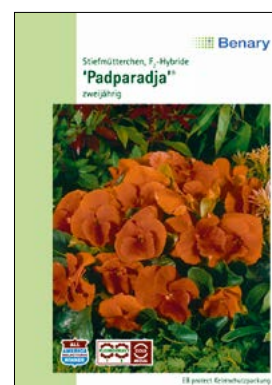

X 8410 85 Padparadja