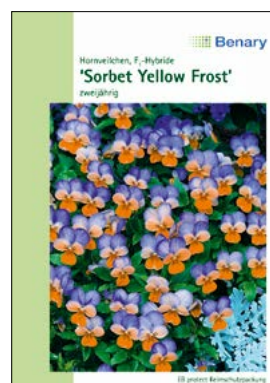

W 8470 85 Sorbet Yellow Frost