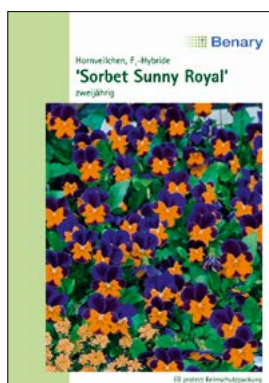

W 8440 85 Sorbet Sunny Royal