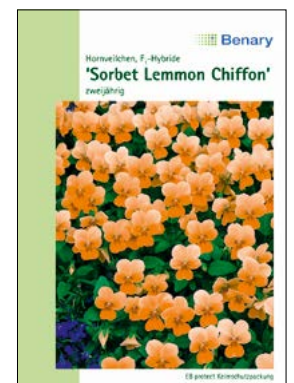

W 8330 85 Sorbet Lemmon Chiffon