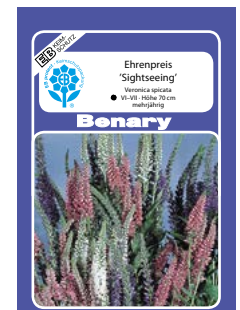

W 8210 81 Sightseeing