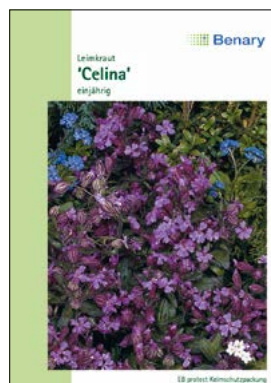

V 2270 81 Olympia Hybriden

V 2320 81 Pingpong

V 4660 81 Silverdust

	Beschreibung	Art.-Nr.	Serie
☉	<b>Sanvitalia procumbens</b> Reichverzweigte und lange blühende Sommerblume. 15cm, Aussaat: III–IV	V 1050 81	S NF
☉	<b>Sanvitalia speciosa Million Suns · Bella Benary</b> Wunderschöne und unzählige goldgelbe Blüten den ganzen Sommer lang. 20cm, Aussaat: III–IV	V 1090 85	BB
☉	<b>Sanvitalia speciosa Aztekengold · Bella Benary</b> Reichverzweigte und lange blühende Sommerblume. 20cm, Aussaat: III–IV	V 1070 85	BB
2	<b>Saponaria ocymoides Seifenkraut</b> Üppig blühende Staude für den Steingarten. 30cm, Aussaat: III–IX	V 1160 87	S NF
2	<b>Saxifraga arendsii Moosartige Sorten Mix</b> Polsterbildende Steingartenstaude. 20cm, Aussaat: I–III	V 1490 81	S NF
2	<b>Scabiosa japonica var. Alpina Ritz Blau · Bella Benary</b> Himmelblaue Blüte, sie blüht sehr reichhaltig. 15–20cm, Aussaat: III–IV	V 2220 85	BB
2	<b>Scabiosa caucasica Schönste Spielarten</b> Reich und lange blühende Rabattenstaude. 50cm, Aussaat: III–VI	V 2150 81	S NF
☉	<b>Scabiosa atropurpurea Olympia®-Hybriden</b> Reizvolle Sommerblume mit großen Blütenbällen. 90cm, Aussaat: III–V	V 2270 81	S NF
☉	<b>Scabiosa stellata Pingpong</b> Dekorative Trockenblume mit ballförmigen Samenständen. 60cm, Aussaat: III–V	V 2320 81	S NF
☼	<b>Schizanthus wisetonensis Hit Parade®</b> Die Spaltblume bringt eine Fülle anmutiger Blüten hervor. 30cm, Aussaat: XI–III	V 2570 81	S GF
2	<b>Sedum acre Mauerpfeffer</b> Attraktive gelb-blühende, immergrüne Steingartenstaude. 6cm, Aussaat: I–III	V 2610 81	S NF
2	<b>Sedum Viele Sorten Gemischt</b> Ausleseemischung aus Sedumsorten für Steingärten und Rabatten. 6–15cm, Aussaat: II–V	V 2980 81	S NF
☉	<b>Senecio cineraria Silverdust</b> Zierliche, wie belaubte Blattpflanze. 20cm, Aussaat: II–IV	V 4660 81	S NF
☉	<b>Silene pendula Celina · Bella Benary</b> Intensiv rosa Blüten mit kugligem Wuchs. 20cm, Aussaat: X–I	V 5040 85	BB
2	<b>Silene maritima Weißbkehlchen, Leimkraut</b> Sehr schöne Schnitt- und Rabattenpflanze. 70cm, Aussaat: IV–V	V 4760 81	S NF
2	<b>Silene orientalis</b> Sehr schönes, hohes, dunkelrosa blühendes Leimkraut. 40–70cm, Aussaat: IV–V	V 4950 81	S NF