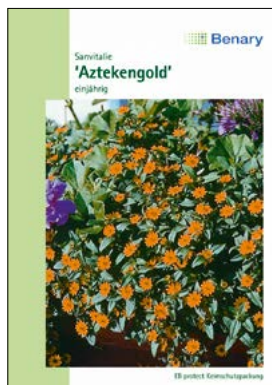

# DAS BENARY-SORTIMENT | S

☉ einjährig, ☼ zweijährig, 2 Stauden, ☼ Topfpflanze, ✕ Schnittblume

BB = farbige Bildtüten im Format 115 x 164 mm

S NF = farbige Bildtüten im Normalformat 82 x 114 mm

S GF = farbige Bildtüten im Großformat 82 x 150 mm

V 0790 85 Adora blau

V 0870 85 Cover Girl

V 0840 81 Johannisfeuer

V 1050 81 Husarenknopf

V 1070 85 Million Suns

V 1490 81 Moosartige Sorten

V 1070 85 Aztekengold

V 2150 81 Schönste Spielarten