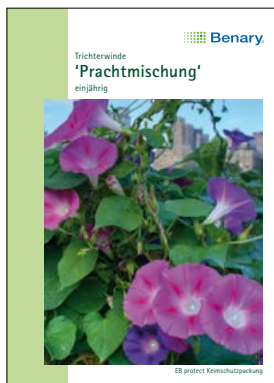

N 6270 85 Candy Rosa

N 6280 Candy Rot

N 6400 85 Candy Mischung

N 6450 85 Bellizy

N 7880 85 Prachtmischung

N 7920 85 Himmelblau

	Beschreibung	Art.-Nr.	Serie
☉	Iberis umbellata Feenmischung Reichblühende, niedrige Mischung mit großen Blüten. 25cm, Aussaat: III–IV	N 5940 81	S NF
☉	Impatiens balsamina Rosen Mix Reizende Sommerblume für Beete und Fensterkästen. 70cm, Aussaat: IV–V	N 6110 81	S NF
☉	Impatiens walleriana Candy® F1 Rosa · Bella Benary Ausgezeichnete Gartenleistung und Wettertoleranz. 20cm, Aussaat: II–V	N 6270 85	BB
☉	Impatiens walleriana Candy® F1 rot · Bella Benary Ausgezeichnete Gartenleistung und Wettertoleranz. 20cm, Aussaat: II–V	N 6280 85	BB
☉	Impatiens walleriana Candy® F1 Violett Stern · Bella Benary Ausgezeichnete Gartenleistung und Wettertoleranz. 20cm, Aussaat: II–V	N 6330 85	BB
☉	Impatiens walleriana Candy® F1 Mischung · Bella Benary Ausgezeichnete Gartenleistung und Wettertoleranz. 20cm, Aussaat: II–V	N 6400 85	BB
☉	Impatiens walleriana Bellizy® Bunte Bälle · Bella Benary Bunte Bälle ist früh, verzweigt gut und erfreut durch reichen Flor. 20cm, Aussaat: I–V	N 6450 85	BB
☉ ☒	Impatiens Neuguinea Java Mix F1 Mehrjährige Zimmerpflanze in vielen Farben. 20cm, Aussaat: I–V	N 6360 81	S GF
☉	Impatiens walleriana Victorian F1 Rose Blüht unermüdlich von Mai bis zum Frost. 20cm, Aussaat: I–V	N 6510 81	S GF
☉	Impatiens walleriana Bellizy® F1 Rosa Niedriger breiter Wuchs mit überreichem Flor. 20cm, Aussaat I–V	N 6660 81	S GF
☉	Impatiens walleriana Bellizy® F1 Leuchttrot Niedriger breiter Wuchs mit überreichem Flor. 20cm, Aussaat I–V	N 6750 81	S GF
☉	Impatiens walleriana Bellizy® F1 Violet Stern Niedriger breiter Wuchs mit überreichem Flor. 20cm, Aussaat I–V	N 6780 81	S GF
☉	Impatiens walleriana Bellizy® F1 Farbsterne Niedriger breiter Wuchs mit überreichem Flor. 20cm, Aussaat I–V	N 6850 81	S GF
☉	Impatiens walleriana Baby Mischung Niedriger breiter Wuchs mit überreichem Flor. 20cm, Aussaat I–V	N 7040 81	S NF
⌘	Inula ensifolia, Alant Aparte Alpenblume mit gelben strahlenförmigen Blüten. 30cm, Aussaat: VII–VIII	N 7450 87	S NF
⌘	Inula orientalis Grandiflora Aparte Alpenblume mit strahlenförmigen Blüten. 80cm, Aussaat: VII–VIII	N 7470 81	S NF
☉	Ipomoea tricolor Prachtmischung · Bella Benary Leuchtende Mischung in vielen Farben zum Beranken. 300cm, Aussaat: III–IV	N 7880 85	BB
☉	Ipomoea tricolor Himmelblau · Bella Benary Sehr schöne Prunkwinde zum Beranken. 300cm, Aussaat: III–IV	N 7920 85	BB