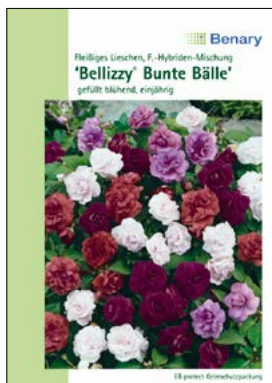

N 6270 85 Candy Rosa

N 6280 Candy Rot

N 6400 85 Candy Mischung

N 6450 85 Bellizy

N 7880 85 Prachtmischung

N 7920 85 Himmelblau

	Beschreibung	Art.-Nr.	Serie
☉	Iberis umbellata Feenmischung Reichblühende, niedrige Mischung mit großen Blüten. 25cm, Aussaat: III–IV	N 5940 81	S NF
☉	Impatiens balsamina Rosen Mix Reizende Sommerblume für Beete und Fensterkästen. 70cm, Aussaat: IV–V	N 6110 81	S NF
☉	Impatiens walleriana Candy® F1 Rosa · Bella Benary Ausgezeichnete Gartenleistung und Wettertoleranz. 20cm, Aussaat: II–V	N 6270 85	BB
☉	Impatiens walleriana Candy® F1 rot · Bella Benary Ausgezeichnete Gartenleistung und Wettertoleranz. 20cm, Aussaat: II–V	N 6280 85	BB
☉	Impatiens walleriana Candy® F1 Violett Stern · Bella Benary Ausgezeichnete Gartenleistung und Wettertoleranz. 20cm, Aussaat: II–V	N 6330 85	BB
☉	Impatiens walleriana Candy® F1 Mischung · Bella Benary Ausgezeichnete Gartenleistung und Wettertoleranz. 20cm, Aussaat: II–V	N 6400 85	BB
☉	Impatiens walleriana Bellizy® Bunte Bälle · Bella Benary Bunte Bälle ist früh, verzweigt gut und erfreut durch reichen Flor. 20cm, Aussaat: I–V	N 6450 85	BB
☉ ☒	Impatiens Neuguinea Java Mix F1 Mehrjährige Zimmerpflanze in vielen Farben. 20cm, Aussaat: I–V	N 6360 81	S GF
☉	Impatiens walleriana Victorian F1 Rose Blüht unermüdlich von Mai bis zum Frost. 20cm, Aussaat: I–V	N 6510 81	S GF
☉	Impatiens walleriana Bellizy® F1 Rosa Niedriger breiter Wuchs mit überreichem Flor. 20cm, Aussaat I–V	N 6660 81	S GF
☉	Impatiens walleriana Bellizy® F1 Leuchttrot Niedriger breiter Wuchs mit überreichem Flor. 20cm, Aussaat I–V	N 6750 81	S GF
☉	Impatiens walleriana Bellizy® F1 Violet Stern Niedriger breiter Wuchs mit überreichem Flor. 20cm, Aussaat I–V	N 6780 81	S GF
☉	Impatiens walleriana Bellizy® F1 Farbsterne Niedriger breiter Wuchs mit überreichem Flor. 20cm, Aussaat I–V	N 6850 81	S GF
☉	Impatiens walleriana Baby Mischung Niedriger breiter Wuchs mit überreichem Flor. 20cm, Aussaat I–V	N 7040 81	S NF
⌘	Inula ensifolia, Alant Aparte Alpenblume mit gelben strahlenförmigen Blüten. 30cm, Aussaat: VII–VIII	N 7450 87	S NF
⌘	Inula orientalis Grandiflora Aparte Alpenblume mit strahlenförmigen Blüten. 80cm, Aussaat: VII–VIII	N 7470 81	S NF
☉	Ipomoea tricolor Prachtmischung · Bella Benary Leuchtende Mischung in vielen Farben zum Beranken. 300cm, Aussaat: III–IV	N 7880 85	BB
☉	Ipomoea tricolor Himmelblau · Bella Benary Sehr schöne Prunkwinde zum Beranken. 300cm, Aussaat: III–IV	N 7920 85	BB