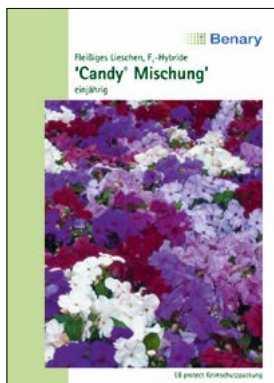

N 6270 85 Candy Rosa

N 6280 Candy Rot

N 6400 85 Candy Mischung

N 6450 85 Bellizy

N 7880 85 Prachtmischung

N 7920 85 Himmelblau

	Beschreibung	Art.-Nr.	Serie
☉	Iberis umbellata Feenmischung Reichblühende, niedrige Mischung mit großen Blüten. 25cm, Aussaat: III–IV	N 5940 81	S NF
☉	Impatiens balsamina Rosen Mix Reizende Sommerblume für Beete und Fensterkästen. 70cm, Aussaat: IV–V	N 6110 81	S NF
☉	Impatiens walleriana Candy® F1 Rosa · Bella Benary Ausgezeichnete Gartenleistung und Wettertoleranz. 20cm, Aussaat: II–V	N 6270 85	BB
☉	Impatiens walleriana Candy® F1 rot · Bella Benary Ausgezeichnete Gartenleistung und Wettertoleranz. 20cm, Aussaat: II–V	N 6280 85	BB
☉	Impatiens walleriana Candy® F1 Violett Stern · Bella Benary Ausgezeichnete Gartenleistung und Wettertoleranz. 20cm, Aussaat: II–V	N 6330 85	BB
☉	Impatiens walleriana Candy® F1 Mischung · Bella Benary Ausgezeichnete Gartenleistung und Wettertoleranz. 20cm, Aussaat: II–V	N 6400 85	BB
☉	Impatiens walleriana Bellizy® Bunte Bälle · Bella Benary Bunte Bälle ist früh, verzweigt gut und erfreut durch reichen Flor. 20cm, Aussaat: I–V	N 6450 85	BB
☉ ☒	Impatiens Neuguinea Java Mix F1 Mehrjährige Zimmerpflanze in vielen Farben. 20cm, Aussaat: I–V	N 6360 81	S GF
☉	Impatiens walleriana Victorian F1 Rose Blüht unermüdlich von Mai bis zum Frost. 20cm, Aussaat: I–V	N 6510 81	S GF
☉	Impatiens walleriana Bellizy® F1 Rosa Niedriger breiter Wuchs mit überreichem Flor. 20cm, Aussaat I–V	N 6660 81	S GF
☉	Impatiens walleriana Bellizy® F1 Leuchttrot Niedriger breiter Wuchs mit überreichem Flor. 20cm, Aussaat I–V	N 6750 81	S GF
☉	Impatiens walleriana Bellizy® F1 Violet Stern Niedriger breiter Wuchs mit überreichem Flor. 20cm, Aussaat I–V	N 6780 81	S GF
☉	Impatiens walleriana Bellizy® F1 Farbsterne Niedriger breiter Wuchs mit überreichem Flor. 20cm, Aussaat I–V	N 6850 81	S GF
☉	Impatiens walleriana Baby Mischung Niedriger breiter Wuchs mit überreichem Flor. 20cm, Aussaat I–V	N 7040 81	S NF
⌘	Inula ensifolia, Alant Aparte Alpenblume mit gelben strahlenförmigen Blüten. 30cm, Aussaat: VII–VIII	N 7450 87	S NF
⌘	Inula orientalis Grandiflora Aparte Alpenblume mit strahlenförmigen Blüten. 80cm, Aussaat: VII–VIII	N 7470 81	S NF
☉	Ipomoea tricolor Prachtmischung · Bella Benary Leuchtende Mischung in vielen Farben zum Beranken. 300cm, Aussaat: III–IV	N 7880 85	BB
☉	Ipomoea tricolor Himmelblau · Bella Benary Sehr schöne Prunkwinde zum Beranken. 300cm, Aussaat: III–IV	N 7920 85	BB