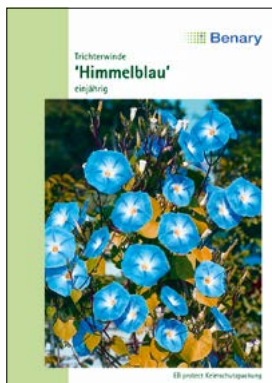

N 6270 85 Candy Rosa

N 6280 Candy Rot

N 6400 85 Candy Mischung

N 6450 85 Bellizy

N 7880 85 Prachtmischung

N 7920 85 Himmelblau

	Beschreibung	Art.-Nr.	Serie
☉	Iberis umbellata Feenmischung Reichblühende, niedrige Mischung mit großen Blüten. 25cm, Aussaat: III–IV	N 5940 81	S NF
☉	Impatiens balsamina Rosen Mix Reizende Sommerblume für Beete und Fensterkästen. 70cm, Aussaat: IV–V	N 6110 81	S NF
☉	Impatiens walleriana Candy® F1 Rosa · Bella Benary Ausgezeichnete Gartenleistung und Wettertoleranz. 20cm, Aussaat: II–V	N 6270 85	BB
☉	Impatiens walleriana Candy® F1 rot · Bella Benary Ausgezeichnete Gartenleistung und Wettertoleranz. 20cm, Aussaat: II–V	N 6280 85	BB
☉	Impatiens walleriana Candy® F1 Violett Stern · Bella Benary Ausgezeichnete Gartenleistung und Wettertoleranz. 20cm, Aussaat: II–V	N 6330 85	BB
☉	Impatiens walleriana Candy® F1 Mischung · Bella Benary Ausgezeichnete Gartenleistung und Wettertoleranz. 20cm, Aussaat: II–V	N 6400 85	BB
☉	Impatiens walleriana Bellizy® Bunte Bälle · Bella Benary Bunte Bälle ist früh, verzweigt gut und erfreut durch reichen Flor. 20cm, Aussaat: I–V	N 6450 85	BB
☉ ☒	Impatiens Neuguinea Java Mix F1 Mehrjährige Zimmerpflanze in vielen Farben. 20cm, Aussaat: I–V	N 6360 81	S GF
☉	Impatiens walleriana Victorian F1 Rose Blüht unermüdlich von Mai bis zum Frost. 20cm, Aussaat: I–V	N 6510 81	S GF
☉	Impatiens walleriana Bellizy® F1 Rosa Niedriger breiter Wuchs mit überreichem Flor. 20cm, Aussaat I–V	N 6660 81	S GF
☉	Impatiens walleriana Bellizy® F1 Leuchttrot Niedriger breiter Wuchs mit überreichem Flor. 20cm, Aussaat I–V	N 6750 81	S GF
☉	Impatiens walleriana Bellizy® F1 Violet Stern Niedriger breiter Wuchs mit überreichem Flor. 20cm, Aussaat I–V	N 6780 81	S GF
☉	Impatiens walleriana Bellizy® F1 Farbsterne Niedriger breiter Wuchs mit überreichem Flor. 20cm, Aussaat I–V	N 6850 81	S GF
☉	Impatiens walleriana Baby Mischung Niedriger breiter Wuchs mit überreichem Flor. 20cm, Aussaat I–V	N 7040 81	S NF
⌘	Inula ensifolia, Alant Aparte Alpenblume mit gelben strahlenförmigen Blüten. 30cm, Aussaat: VII–VIII	N 7450 87	S NF
⌘	Inula orientalis Grandiflora Aparte Alpenblume mit strahlenförmigen Blüten. 80cm, Aussaat: VII–VIII	N 7470 81	S NF
☉	Ipomoea tricolor Prachtmischung · Bella Benary Leuchtende Mischung in vielen Farben zum Beranken. 300cm, Aussaat: III–IV	N 7880 85	BB
☉	Ipomoea tricolor Himmelblau · Bella Benary Sehr schöne Prunkwinde zum Beranken. 300cm, Aussaat: III–IV	N 7920 85	BB