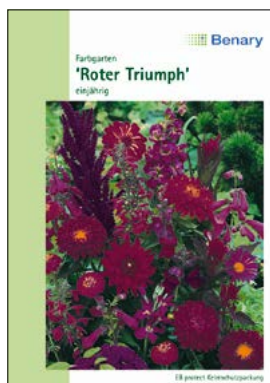

Y 8890 85 Sommerblumen Mix

Y 8910 85 Sommerblumen Mix

Y 8990 85 Blumengarten Mix

Y 9040 85 Blaue Insel

Y 9050 85 Gelbe Glanzlichter

Y 9060 85 Oranges Gartenfeuer

Y 9070 85 Rosa Romanze

Y 9080 85 Roter Triumph

	Beschreibung	Art.-Nr.	Serie
⊙ ×	Halbhohle Sommerblumen-Mischung · Bella Benary Reichblütige, vielfarbige Mischung vieler hübscher Sommerblumen. 60–80cm, Aussaat: IV–VI	Y 8890 85	BB
⊙	Halbhohle Sommerblumen-Mischung (10g Packung) Reichblütige, vielfarbige Mischung vieler hübscher Sommerblumen. 60–80cm, Aussaat: IV–VI	Y 8890 82	S GF
⊙	Niedrige Sommerblumen-Mischung · Bella Benary Reichblütige, vielfarbige Mischung vieler hübscher Sommerblumen. 20–40cm, Aussaat: IV–VI	Y 8910 85	BB
⊙	Niedrige Sommerblumen-Mischung Reichblütige, vielfarbige Mischung vieler hübscher Sommerblumen. 20–40cm, Aussaat: IV–VI	Y 8910 81	S NF
⊙	Japanischer Blumengarten · Bella Benary Vielseitige Mischung aus Sommerblumen und Gräsern. 60–80cm, Aussaat: IV–VI	Y 8990 85	BB
⊙	Japanischer Blumengarten Vielseitige Mischung aus Sommerblumen und Gräsern. 60–80cm, Aussaat: IV–VI	Y 8990 81	S NF
⊙	Japanischer Blumengarten (10g Packung) Vielseitige Mischung aus Sommerblumen und Gräsern. 60–80cm, Aussaat: IV–VI	Y 8990 82	S GF
⊙ ×	Farbgarten Blaue Insel · Bella Benary Hell- und dunkelblaue sowie violette Sommerblumen. 60–80cm, Aussaat: IV–VI	Y 9040 85	BB
⊙ ×	Farbgarten Gelbe Glanzlichter · Bella Benary Diese Formelmischung enthält eine Vielzahl an gelben Tönen. 30–80cm, Aussaat: IV–VI	Y 9050 85	BB
⊙ ×	Farbgarten Oranges Gartenfeuer · Bella Benary Diese Formelmischung enthält eine Vielzahl an orangen Tönen. 30–80cm, Aussaat: IV–VI	Y 9060 85	BB
⊙ ×	Farbgarten Rosa Romanze · Bella Benary Diese Formelmischung enthält eine Vielzahl an rosa Tönen. 30–80cm, Aussaat: IV–VI	Y 9070 85	BB
⊙ ×	Farbgarten Roter Triumph · Bella Benary Diese Formelmischung enthält eine Vielzahl an roten Tönen. 30–80cm, Aussaat: IV–VI	Y 9080 85	BB